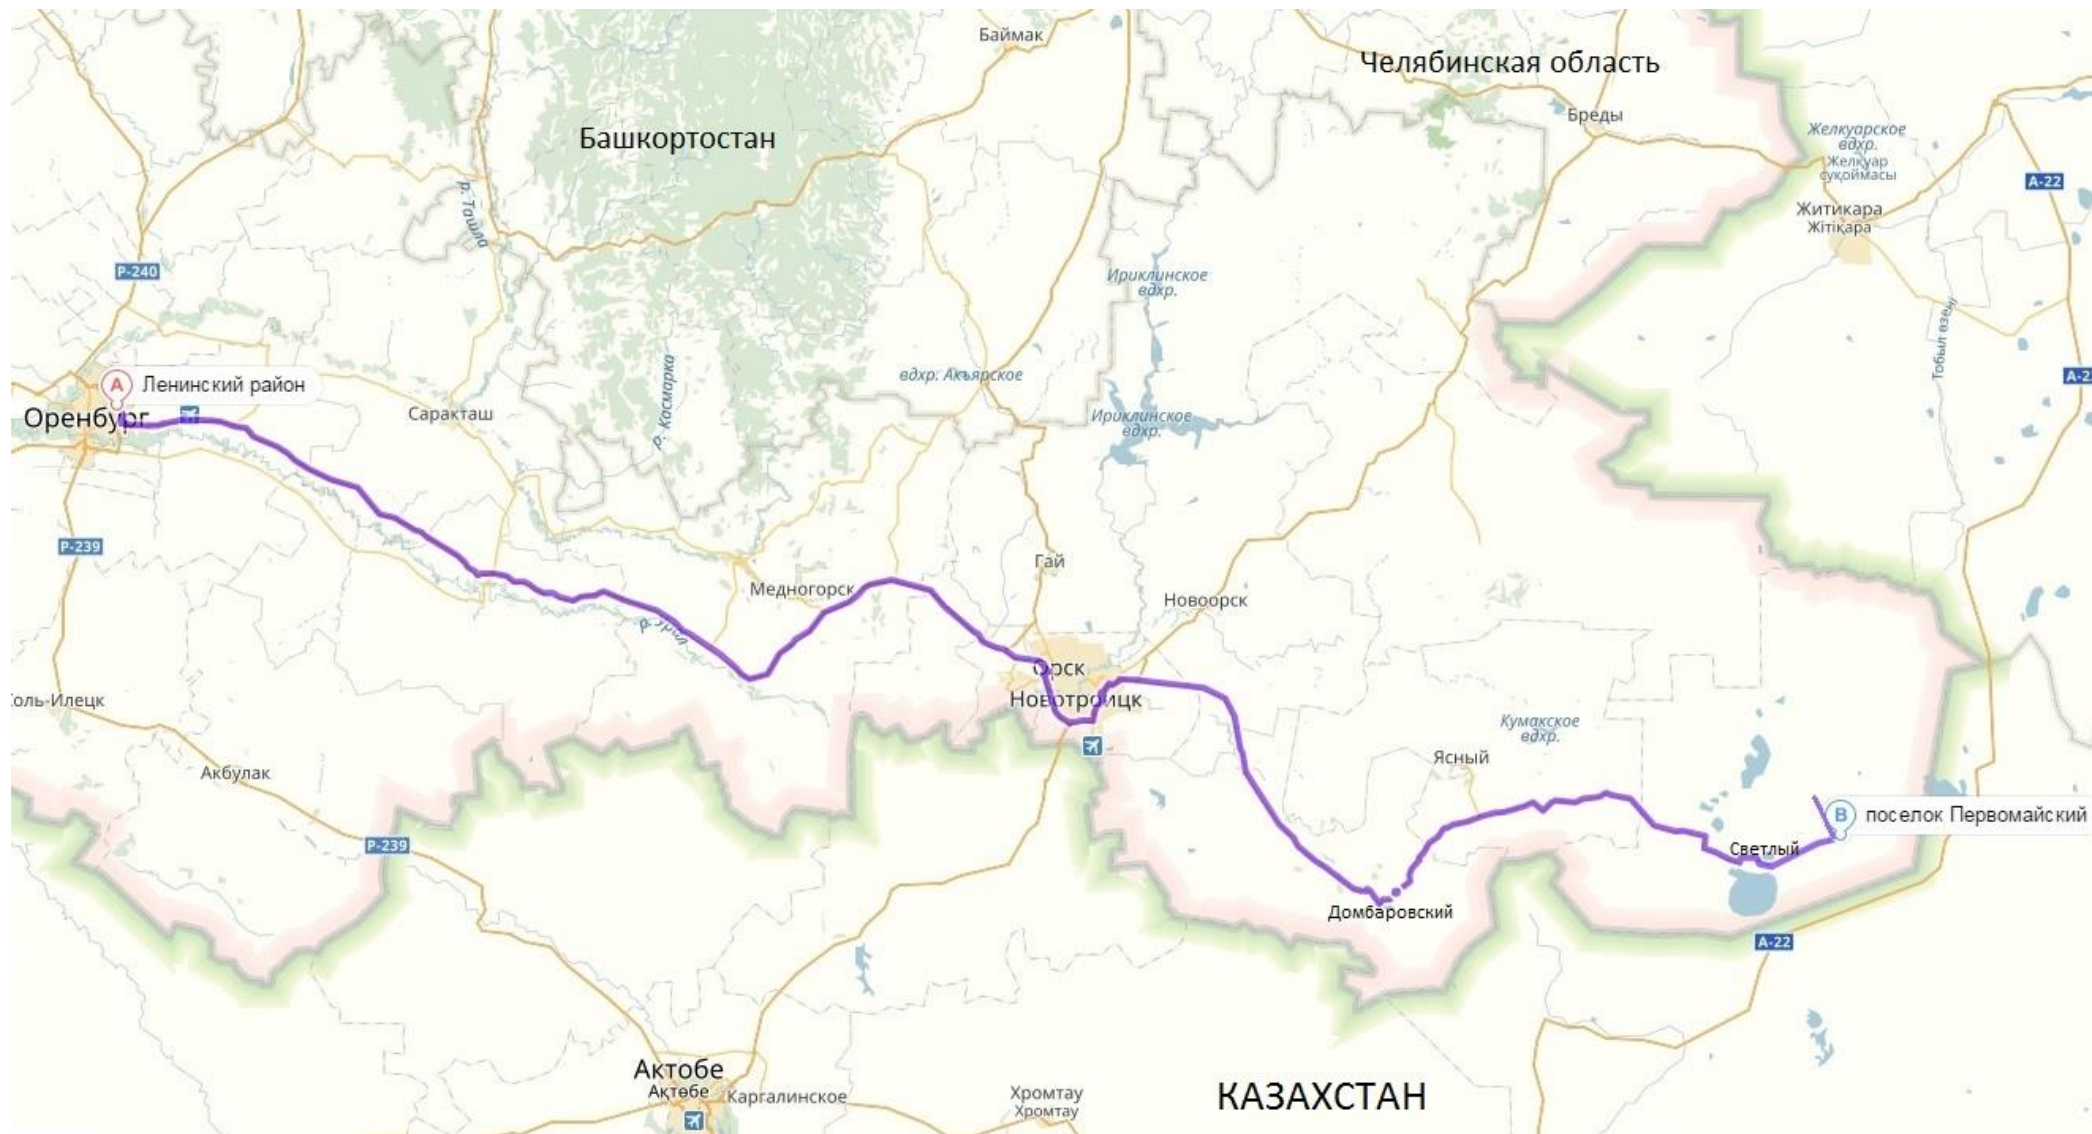

Автомобильный маршрут из Оренбурга в «Ащисайскую степь» - 535 км

Из г. Оренбурга 280 км на восток по автодороге до г. Орск, далее 220 км на восток по автодороге через пос. Домбаровский до пос. Светлый, далее 35 км в восточном направлении через пос. Первомайский до кордона «Ащисайская степь».